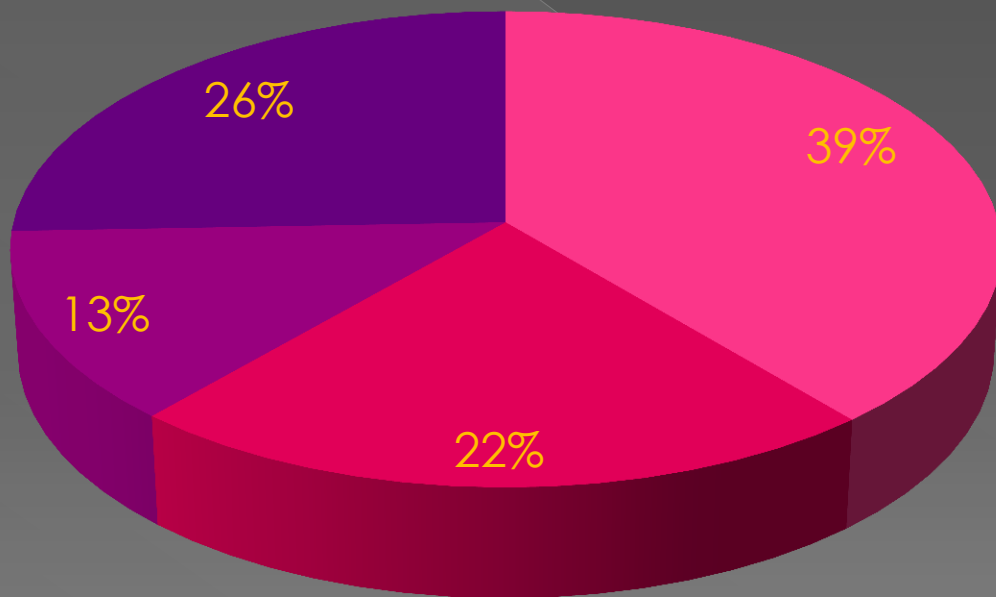

ЧИ ЗАДОВОЛЬНЯЄ ВАШІ ІНФОРМАЦІЙНІ ПОТРЕБИ ФОНД БІБЛІОТЕКИ?

- Великий і різноманітний вибір, я дуже задоволений(на).
- Достатній вибір, але би хотів бачити більше книг певного жанру/теми.
- Є деякі відсутні матеріали, які мені цікаві.
- Не можу оцінити, оскільки не використовую книги з бібліотеки.