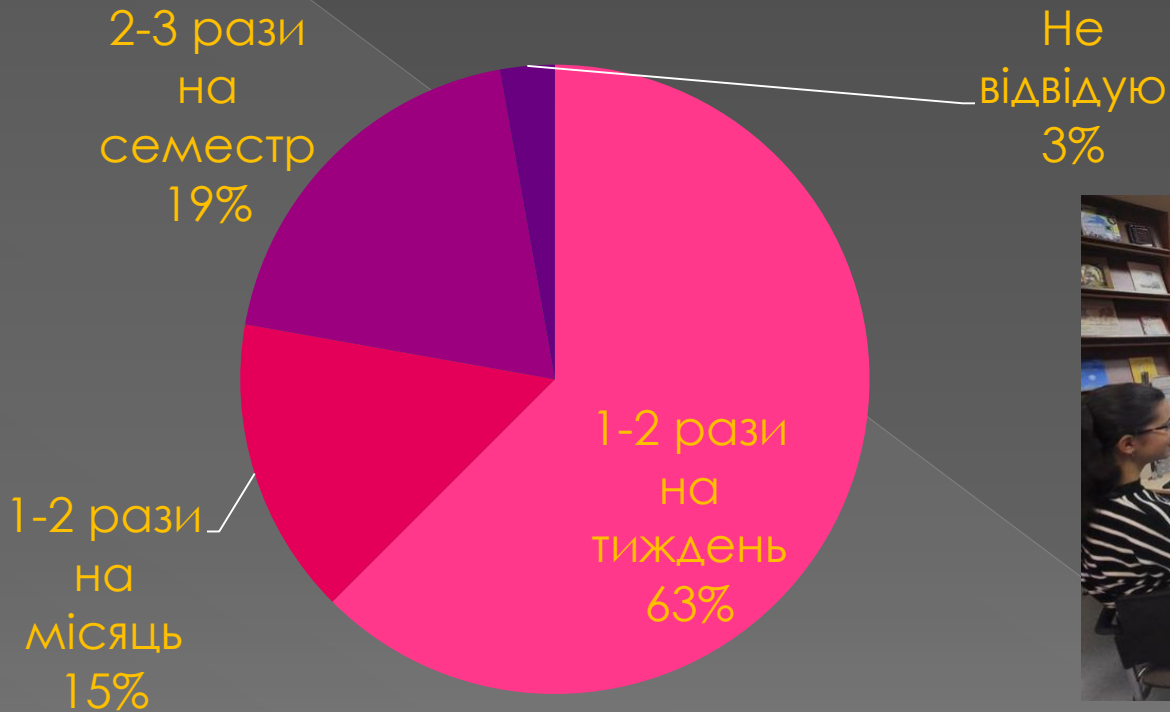

ЯК ЧАСТО ВИ ВІДВІДУЄТЕ БІБЛІОТЕКУ УНІВЕРСИТЕТУ?