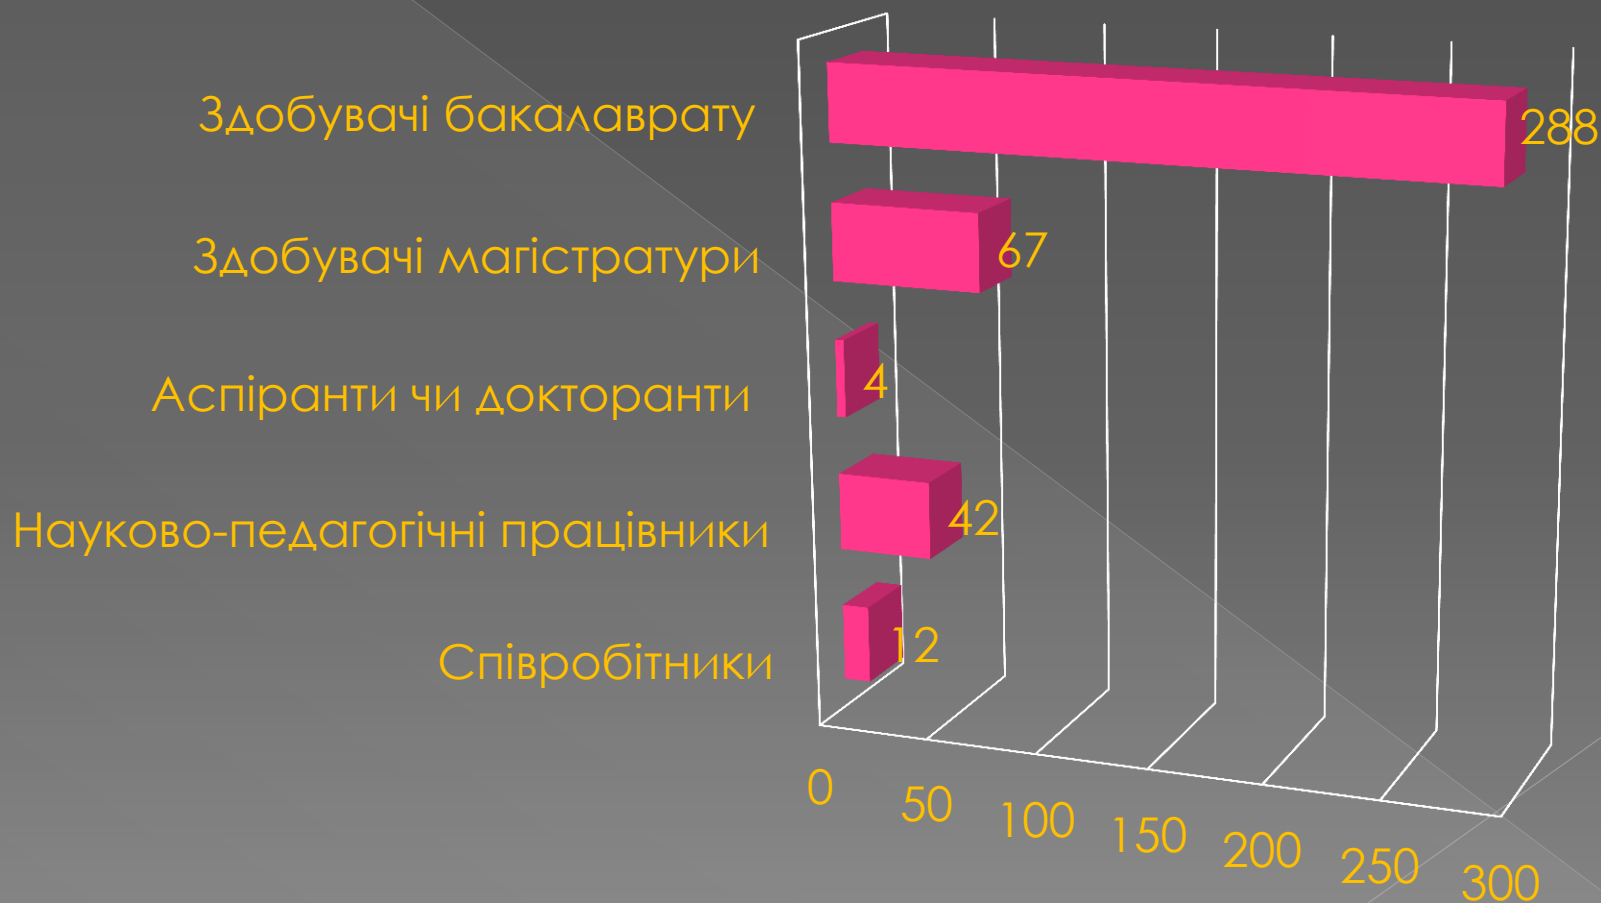

БІБЛІОТЕКА ЖИТОМИРСЬКОГО ДЕРЖАВНОГО УНІВЕРСИТЕТУ ІМЕНІ ІВАНА ФРАНКА

**РЕЗУЛЬТАТИ ОПИТУВАННЯ
АНКЕТИ «НАМ ЦІКАВА ВАША
ДУМКА!» КОРИСТУВАЧІВ САЙТУ
БІБЛІОТЕКИ 2023**

В ОПИТУВАННІ ПРИЙНЯЛО УЧАСТЬ 413 КОРИСТУВАЧІВ, З ЯКИХ: