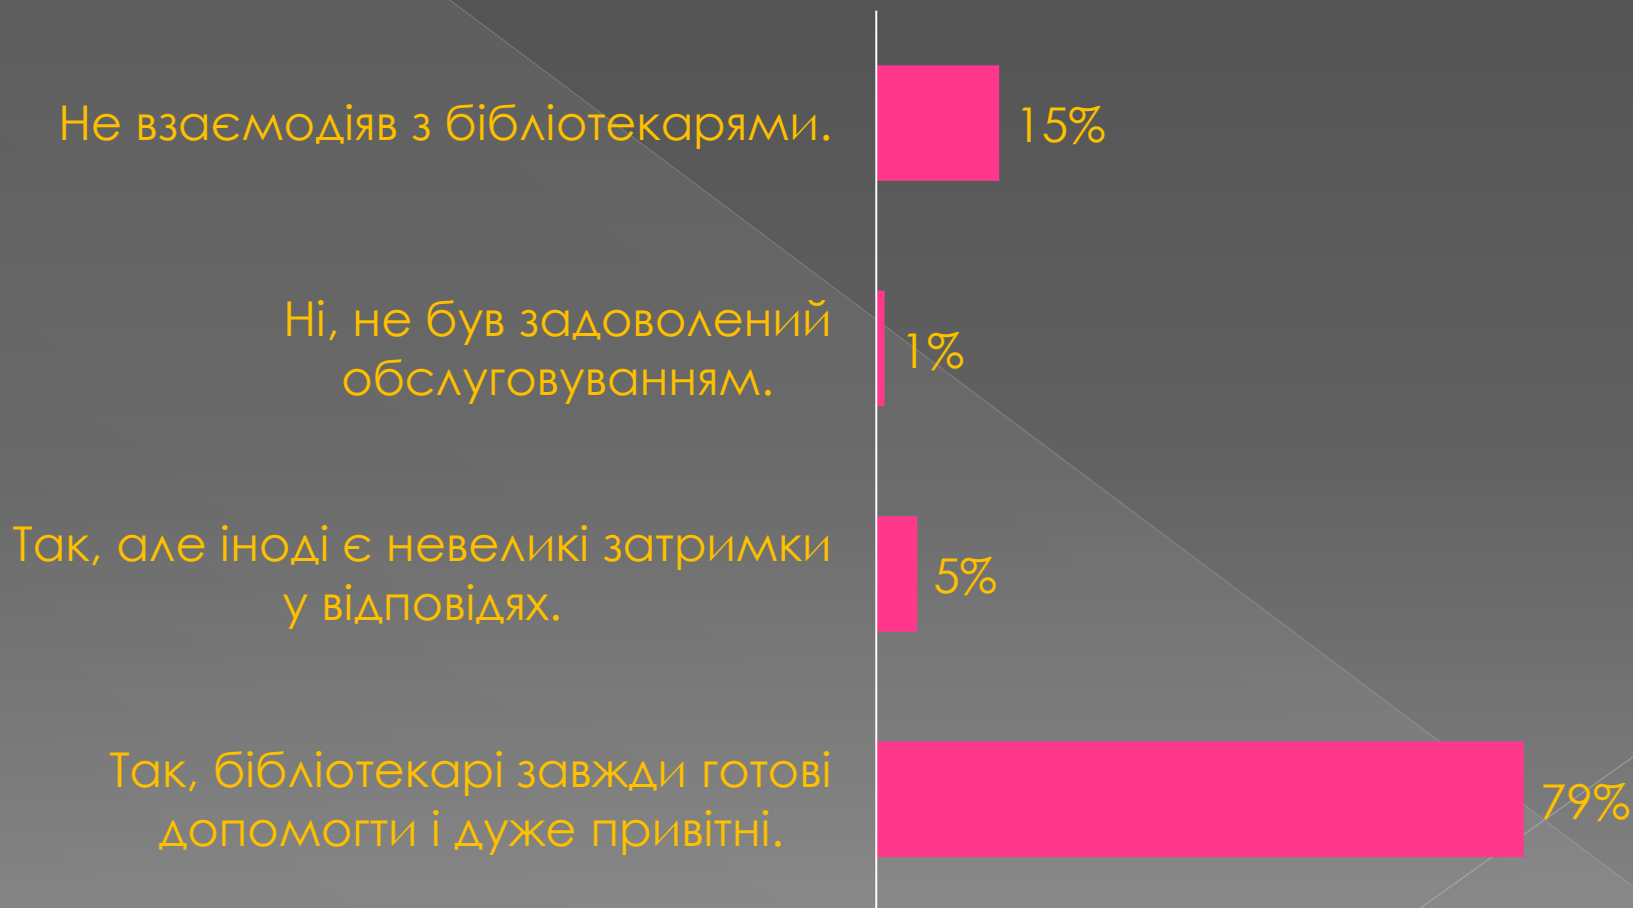

ЧИ ЗАДОВОЛЕНІ ВИ РОБОТОЮ БІБЛІОТЕКАРІВ?