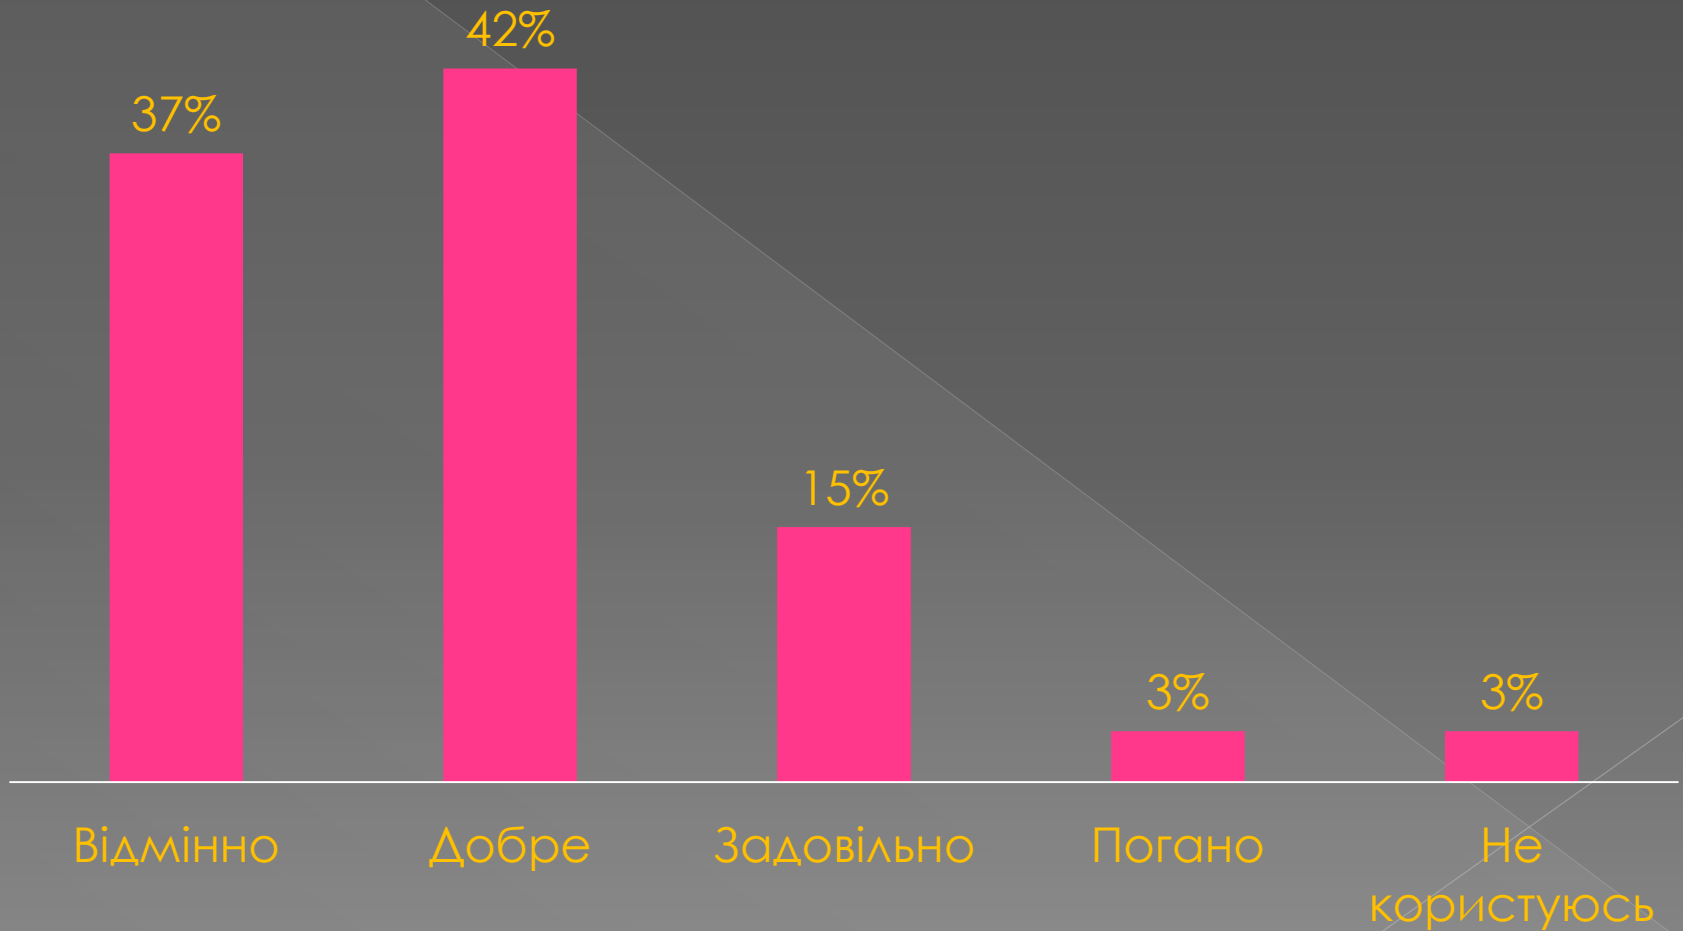

ОЦІНІТЬ САЙТ БІБЛІОТЕКИ З ТОЧКИ ЗОРУ ЗРУЧНОСТІ ПОШУКУ НЕОБХІДНОЇ ІНФОРМАЦІЇ.