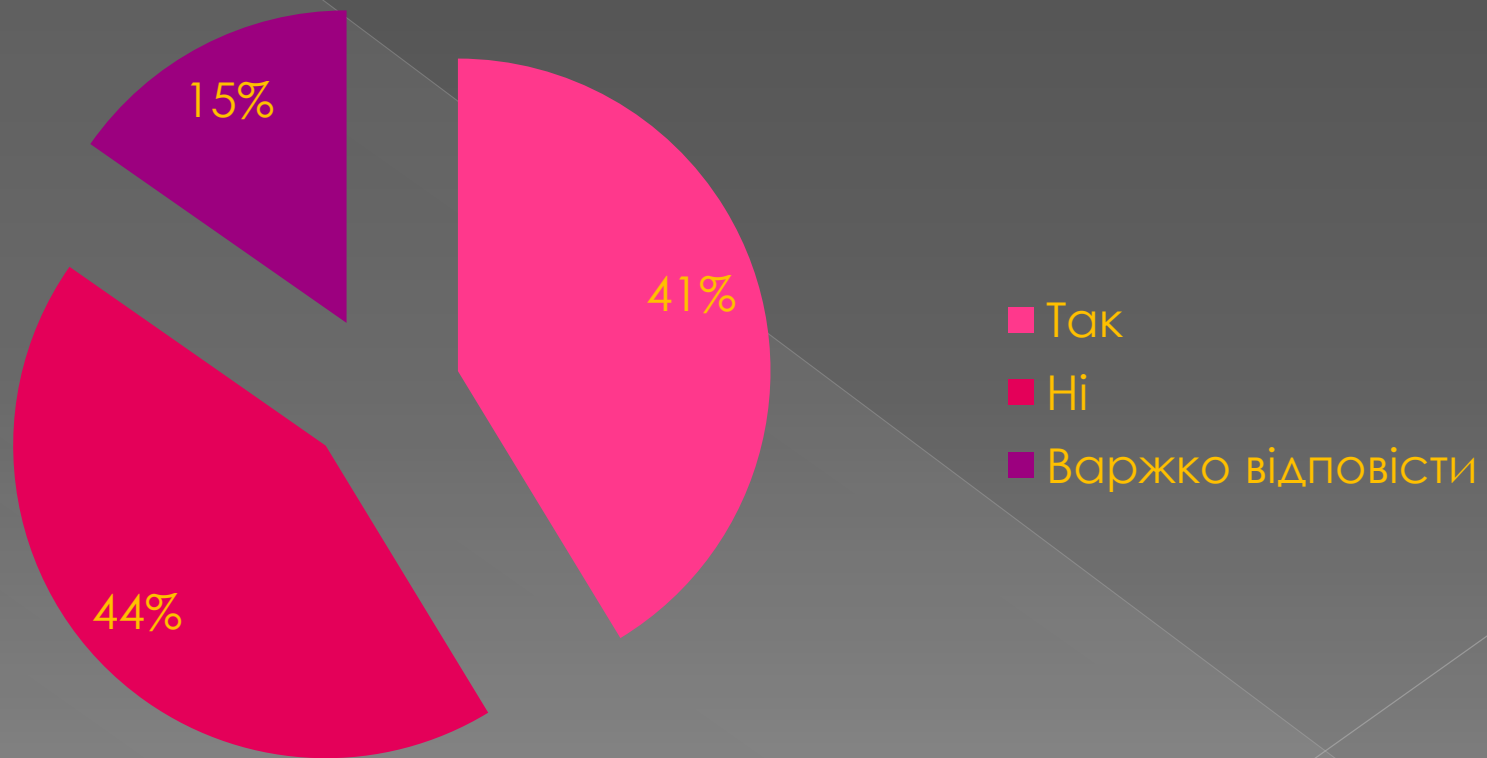

ЧИ КОРИСТУЄТЕСЯ ВИ САЙТОМ БІБЛІОТЕКИ?